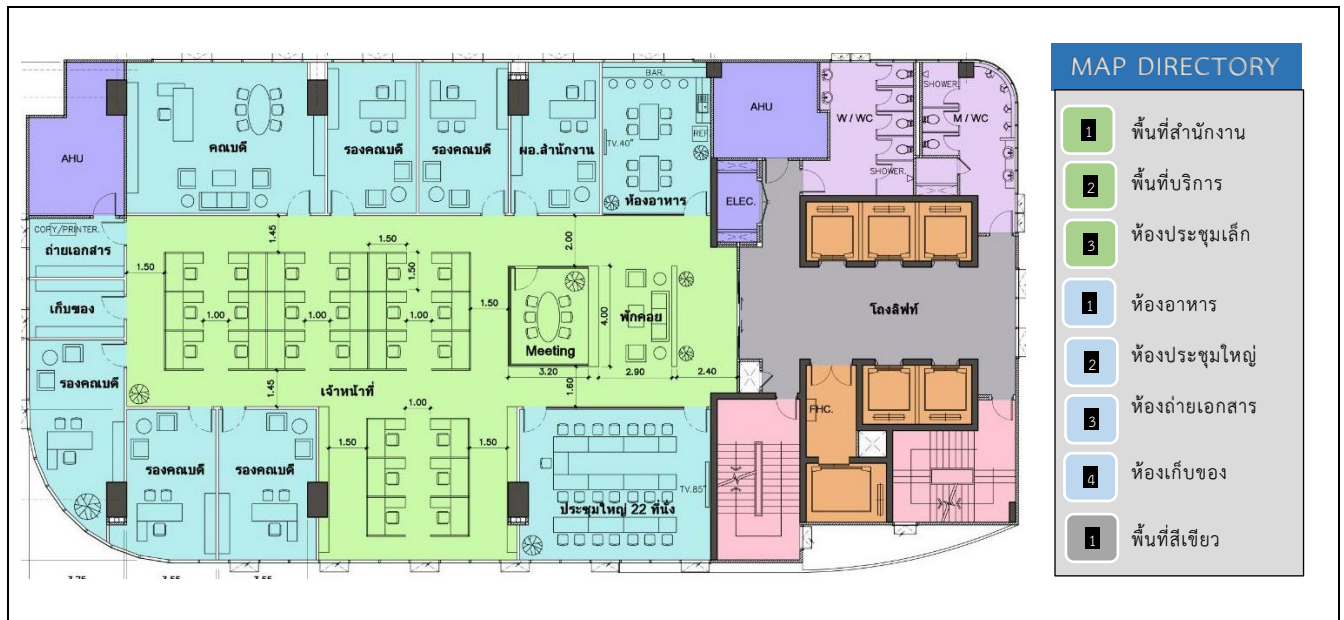

รายละเอียดขอบเขตพื้นที่และกิจกรรมของสำนักงาน

สำนักงานคณบดีคณะบริหารธุรกิจเพื่อสังคม มหาวิทยาลัยศรีนครินทรวิโรฒ มีที่ตั้งอยู่ชั้น 15 และชั้น 16 อาคารนวัตกรรมศาสตราจารย์ ดร.สาโรช บัวศรี มีพื้นที่ภายในอาคารสำนักงานชั้น 16 ขนาด 567 ตารางเมตร และพื้นที่ภายในชั้น 15 ขนาด 567 ตารางเมตร รวมพื้นที่ทั้งสองชั้นมีพื้นที่ทั้งสิ้น 1,134 ตารางเมตร

1. การกำหนดขอบเขตพื้นที่ของสำนักงานคณบดี ชั้น 16 ดังนี้

2. การกำหนดขอบเขตกิจกรรมของสำนักงาน ดังนี้

- 2.1 พื้นที่สำนักงาน
- 2.2 พื้นที่บริการพักคอย
- 2.3 ห้องอาหาร
- 2.4 ห้องประชุมขนาดเล็ก (ห้องรับรอง)
- 2.5 ห้องประชุมขนาดใหญ่
- 2.6 ห้องถ่ายภาพเอกสาร
- 2.7 ห้องเก็บของ
- 2.8 พื้นที่สีเขียว

3. การกำหนดขอบเขตพื้นที่ของห้องพักคณาจารย์ ชั้น 15 ดังนี้

4. การกำหนดขอบเขตกิจกรรมของห้องพักคณาจารย์ ดังนี้

- 4.1 พื้นที่สำนักงาน
- 2.2 พื้นที่บริการพักคอย
- 2.3 ห้องอาหาร
- 2.4 ห้องประชุมขนาดเล็ก
- 2.5 ห้องถ่ายเอกสาร
- 2.6 ห้องเก็บของ